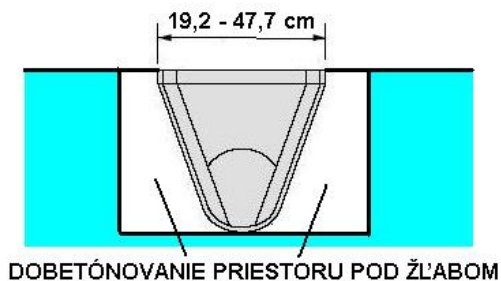

Šachtový merný žľab Zabudovanie v šachte

Badger Meter Slovakia s.r.o
Račianska 109/B
831 02 Bratislava
badgermeter@badgermeter.sk
tel. 02/ 4463 83 01, 02
fax.02/ 4463 83 03
www.badgermeter.sk

POHLAD ZHORA

POHLAD ZPREDU

POHLAD ZBOKU