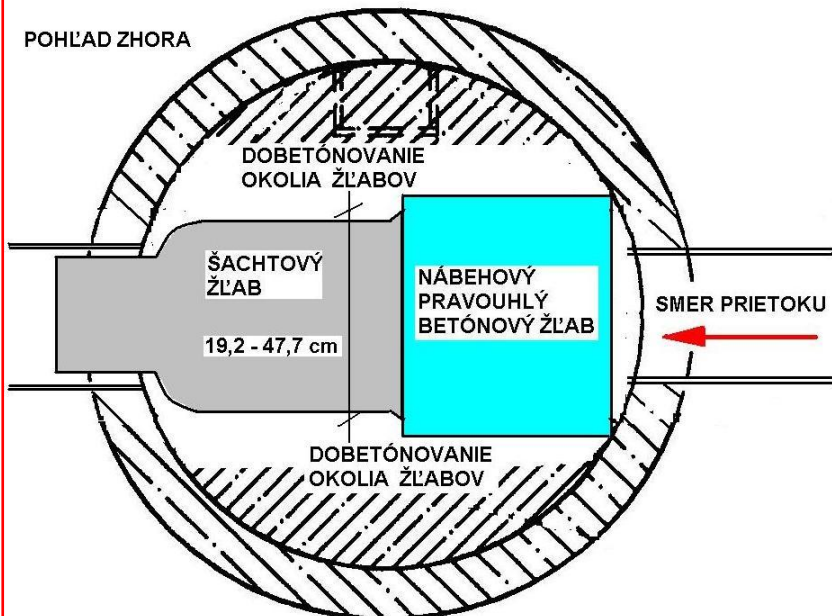

Šachtový merný žľab Zabudovanie v šachte

Badger Meter Slovakia s.r.o
Račianska 109/B
831 02 Bratislava
badgermeter@badgermeter.sk
tel. 02/ 4463 83 01, 02
fax.02/ 4463 83 03
www.badgermeter.sk

POHLAD ZHORA

POHLAD ZPREDU

POHLAD ZBOKU